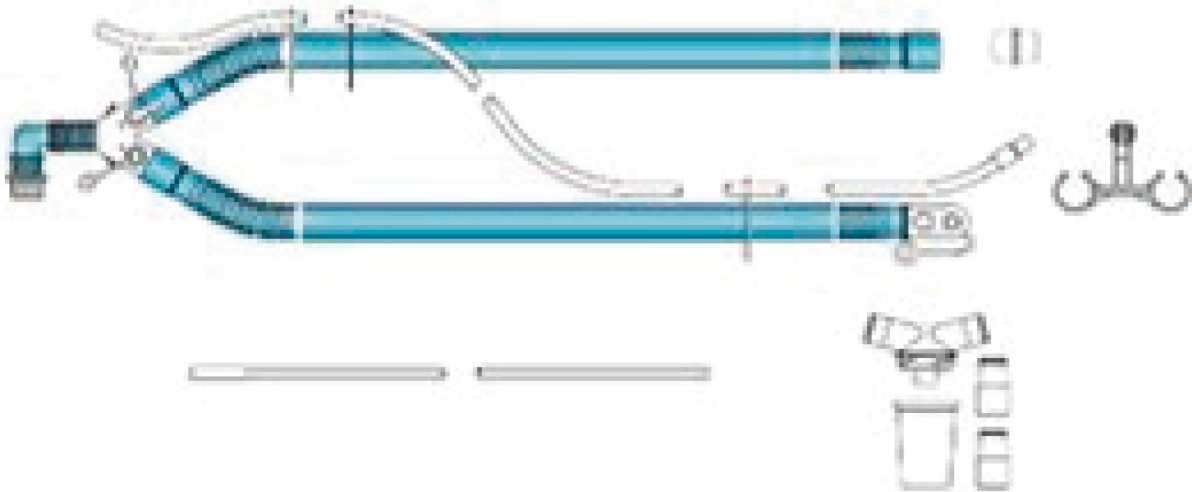

CIRCUITO PARA VENTILADOR CON TUBO DE 1/8 Y 1/4 CON TRAMPA DE AGUA MCA. HUDSON

CODIGO 1617

INFORMACIÓN DEL PRODUCTO

Circuitos de ventilador para adulto, conexión estándar 22mm, conexiones para el uso con una gran variedad de ventiladores.

Circuito con 1/8 in. y 1/4 in. I.D. presión que supervisa tubería y trampas separadas de agua.

ADULTO

No. Registro Social: 1696E2002SSA